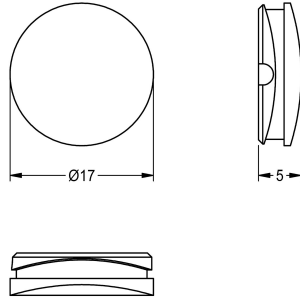

KWC

Tappo a vite blu

Modell-Linie: F5 | ASEX1010

Ricambi | Accessori per rubinetterie per lavabi

KWC-No.

2030041952

Tappo blu, unità di vendita 10 pezzi

Dati tecnici

Profondità totale	17 mm
Altezza totale	5 mm
Larghezza complessiva	17 mm
Capacità	10
Quantità UOM	Pezzi
teamNumber	0