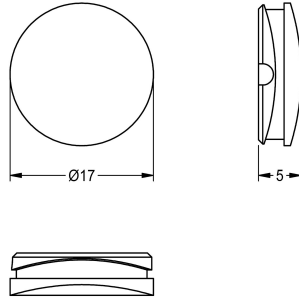

KWC

Tappo a vite blu

Modell-Linie: F5 | ASEX1010

Ricambi | Accessori per rubinetterie per lavabi

KWC-No.

2030041952

Tappo blu, unità di vendita 10 pezzi

Dati tecnici

Profondità totale

17 mm

Altezza totale

5 mm

Larghezza complessiva

17 mm

Capacità

10