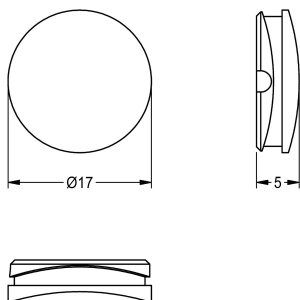

KWC

Tappo a vite blu

Modell-Linie: F5 | ASEX1010

Ricambi | Accessori per rubinetterie per lavabi

KWC-No.

2030041952

Tappo blu, unità di vendita 10 pezzi

Dati tecnici

Profondità totale	17 mm
Altezza totale	5 mm
Larghezza complessiva	17 mm
Capacità	10
Quantità UOM	Pezzi