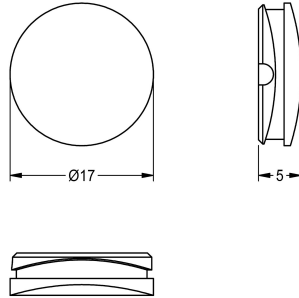

KWC Stop blauw

Modell-Linie: F5 | ASEX1010
Reserve onderdelen | Reserve-onderdelen kranen

KWC-No.

2030041952

Stop blauw, verpakkingseenheid 10 stuks

Technical Data

| | |
|-------------------------|-------|
| Totale diepte | 17 mm |
| Totale hoogte | 5 mm |
| Totale breedte | 17 mm |
| Vulhoeveelheid | 10 |
| Hoeveelheid meeteenheid | Stuk |