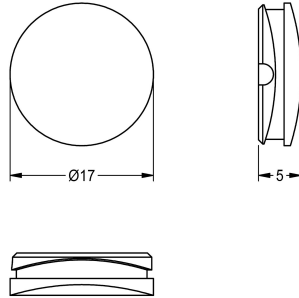

KWC Stop blauw

Modell-Linie: F5 | ASEX1010
Reserve onderdelen | Reserve-onderdelen kranen

KWC-No.

2030041952

Stop blauw, verpakkingseenheid 10 stuks

Technical Data

Totale diepte	17 mm
Totale hoogte	5 mm
Totale breedte	17 mm
Vulhoeveelheid	10
Hoeveelheid meeteenheid	Stuk