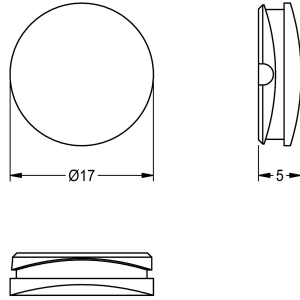

KWC Stop blauw

Modell-Linie: F5 | ASEX1010
Reserve onderdelen | Reserve-onderdelen kranen

KWC-No.

2030041952

Stop blauw, verpakkingseenheid 10 stuks

Technical Data

Totale diepte	17 mm
Totale hoogte	5 mm
Totale breedte	17 mm
Vulhoeveelheid	10
Hoeveelheid meeteenheid	Stuk