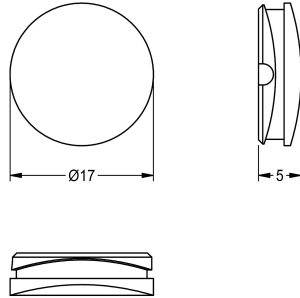

KWC

Zatyczka niebieska

Modell-Linie: F5 | ASEX1010

Aksesoria i elementy funkcyjne | Części zamienne do armatur umywalkowych

KWC-No.

2030041952

Zatyczka w kolorze niebieskim, opakowanie 10 sztuk

Dane techniczne

Łączna głębokość

17 mm

Łączna wysokość

5 mm

Łączna szerokość

17 mm

Pojemność

10