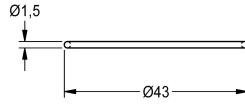

## KWC

O-Ring, rot

Modell-Linie: F3 | ASEV1002

Zubehör und Funktionsteile | Zubehör und Funktionsteile

### KWC-Nr.

**2030042439**

O-Ring 40 x 1,5 mm, rot, Verpackungseinheit 10 Stück

### Technische Daten

Gesamttiefe	43 mm
Gesamthöhe	1.5 mm
Gesamtbreite	43 mm
Füllmenge	10
Mengeneinheit	Stücke
teamNumber	0
sanitasTroeschNumber	0