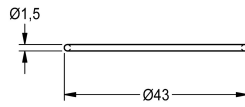

## KWC

O-Ring, rot

Modell-Linie: F3 | ASEV1002

Zubehör und Funktionsteile | Ersatzteile Armaturen

### KWC-Nr.

2030042439

O-Ring 40 x 1,5 mm, rot, Verpackungseinheit 10 Stück

### Technische Daten

Gesamttiefe	43 mm
Gesamthöhe	1.5 mm
Gesamtbreite	43 mm
Füllmenge	10
Mengeneinheit	Stücke