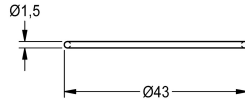

KWC

O-Ring, rot

Modell-Linie: F3 | ASEV1002

Zubehör und Funktionsteile | Ersatzteile Armaturen

KWC-Nr.

2030042439

O-Ring 40 x 1,5 mm, rot, Verpackungseinheit 10 Stück

Technische Daten

Gesamttiefe	43 mm
Gesamthöhe	1.5 mm
Gesamtbreite	43 mm
Füllmenge	10
Mengeneinheit	Stücke