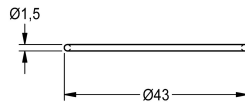

KWC

O-ring, rouge

Modell-Linie: F3 | ASEV1002

Pièces de rechange | Pièces de rechange robinetterie

KWC-No.

2030042439

O-ring 40 x 1.5 mm, rouge, emballage de 10 pièces

Données techniques

Profondeur totale

43 mm

Hauteur totale

1.5 mm

Largeur totale

43 mm

Unité de remplissage

10

Unité de mesure

Pièces