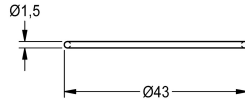

KWC

O-ring, rosso

Modell-Linie: F3 | ASEV1002

Ricambi | Accessori per rubinetterie per lavabi

KWC-No.

2030042439

O-ring 40 x 1,5 mm, rosso, unità di imballaggio 10 pezzi

Dati tecnici

Profondità totale

43 mm

Altezza totale

1.5 mm

Larghezza complessiva

43 mm

Capacità

10