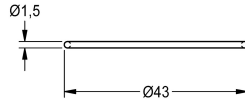

## KWC

O-ring, rood

Modell-Linie: F3 | ASEV1002

Reserve onderdelen | Reserve-onderdelen kranen

### KWC-No.

2030042439

O-ring 40 x 1.5 mm, rood, verpakkingseenheid 10 stuks

### Technical Data

Totale diepte	43 mm
Totale hoogte	1.5 mm
Totale breedte	43 mm
Vulhoeveelheid	10
Hoeveelheid meeteenheid	Stuk