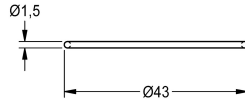

KWC

O-ring, rood

Modell-Linie: F3 | ASEV1002

Reserve onderdelen | Reserve-onderdelen kranen

KWC-No.

2030042439

O-ring 40 x 1.5 mm, rood, verpakkingseenheid 10 stuks

Technical Data

Totale diepte	43 mm
Totale hoogte	1.5 mm
Totale breedte	43 mm
Vulhoeveelheid	10
Hoeveelheid meeteenheid	Stuk