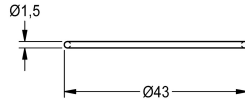

KWC

O-Ring, blau

Modell-Linie: F3 | ASEV1002

Zubehör und Funktionsteile | Ersatzteile Armaturen

KWC-Nr.

2030042440

O-Ring 40 x 1,5 mm, blau, Verpackungseinheit 10 Stück

Technische Daten

Gesamttiefe	43 mm
Gesamthöhe	1.5 mm
Gesamtbreite	43 mm
Füllmenge	10
Mengeneinheit	Stücke