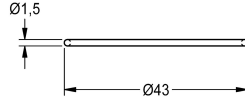

KWC

Junta tórica, azul

Modell-Linie: F3 | ASEV1002

Piezas de repuesto | Accesorio Griferías de lavado

KWC-No.

2030042440

Junta tórica, 40 x 1,5 mm, azul, unidad de embalaje de 10 piezas

Datos técnicos

Profundidad	43 mm
Altura	1.5 mm
Anchura total	43 mm
Cantidad	10
Cantidad de unidades de medición	Piezas