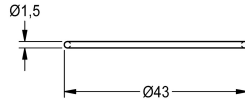

KWC

O-ring, bleu

Modell-Linie: F3 | ASEV1002

Pièces de rechange | Pièces de rechange robinetterie

KWC-No.

2030042440

O-ring 40 x 1.5 mm, bleu, emballage de 10 pièces

Données techniques

Profondeur totale

43 mm

Hauteur totale

1.5 mm

Largeur totale

43 mm

Unité de remplissage

10

Unité de mesure

Pièces