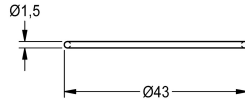

KWC

O-ring, blauw

Modell-Linie: F3 | ASEV1002

Reserve onderdelen | Reserve-onderdelen kranen

KWC-No.

2030042440

O-ring 40 x 1.5 mm, blauw, verpakkingseenheid 10 stuks

Technical Data

Totale diepte	43 mm
Totale hoogte	1.5 mm
Totale breedte	43 mm
Vulhoeveelheid	10
Hoeveelheid meeteenheid	Stuk