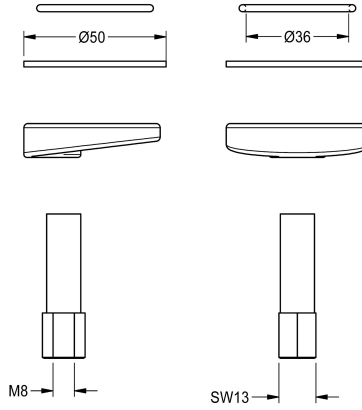

KWC Schnellbefestigung

Modell-Linie: F3 | ASEX1012
Zubehör und Funktionsteile | Ersatzteile Armaturen

KWC-Nr.

2030042441

Schnellbefestigung komplett, für F3E Elektronik-Standarmaturen
und F3S-Mix Selbstschluss-Standbatterie.

Technische Daten

Füllmenge

1

Mengeneinheit

Stück