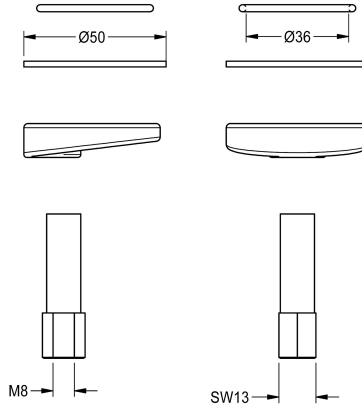

### Sistema de fijación rápida

Modell-Linie: F3 | ASEX1012

Piezas de repuesto | Accesorio Griferías de lavado

KWC-No.

**2030042441**

Sistema completo de fijación rápida para grifería electrónica estándar F3E y grifo de pie con cierre automático F3S-Mix.

#### Datos técnicos

Cantidad

1

Cantidad de unidades de medición

Piezas