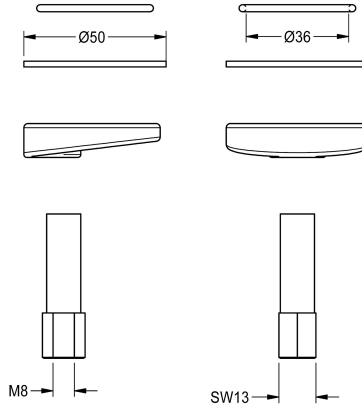

### Fermeture rapide

Modell-Linie: F3 | ASEX1012

Pièces de rechange | Pièces de rechange robinetterie

#### KWC-No.

2030042441

Montage rapide complète, pour robinetterie de stand électronique F3E et mitigeur pour montage sur plage automatique F3S-Mix.

#### Données techniques

Unité de remplissage

1

Unité de mesure

Pièce