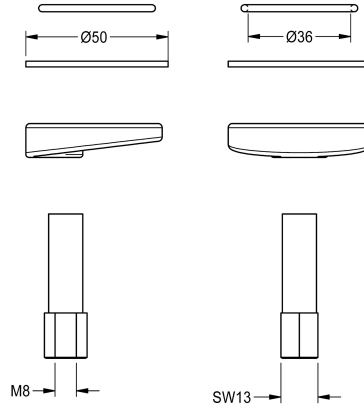

### Fermeture rapide

Modell-Linie: F3 | ASEX1012

Pièces de rechange | Pièces de rechange robinetterie

#### KWC-No.

2030042441

Montage rapide complète, pour robinetterie de stand électronique F3E et mitigeur pour montage sur plage automatique F3S-Mix.

#### Données techniques

Unité de remplissage

1

Unité de mesure

Pièce

teamNumber

0