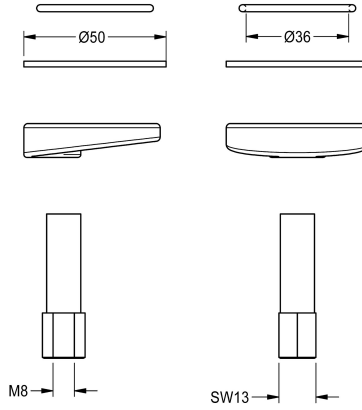

KWC

Attacco rapido

Modell-Linie: F3 | ASEX1012

Ricambi | Accessori per rubinetterie per lavabi

KWC-No.

2030042441

Attacco rapido completo, per rubinetti elettronici standard F3E e miscelatore temporizzato a bordo lavabo F3S-Mix.

Dati tecnici

Capacità

1

Quantità UOM

Pezzi

teamNumber

0