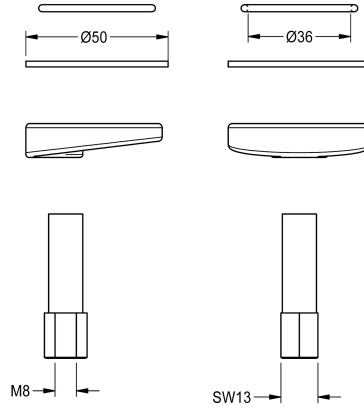

## KWC Snelbevestiger

Modell-Linie: F3 | ASEX1012  
Reserve onderdelen | Reserve-onderdelen kranen

**KWC-No.**

**2030042441**

Snelbevestiger voor F3E elektronische wastafelkranen en F3S-Mix zelfsluitende wastafelmengkraan.

**Technical Data**

Vulhoeveelheid

1

Hoeveelheid meeteenheid

Stuk