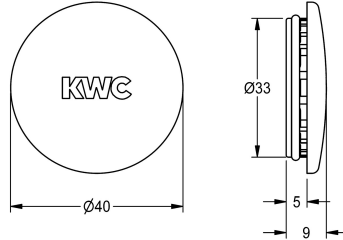

## KWC

Cappuccio di tenuta

Modell-Linie: F3 | ASSX1002

Ricambi | Accessori per rubinetterie per lavabi

### KWC-No.

2030042944

Cappuccio di tenuta per rubinetto a parete / a bordo lavabo temporizzato F3S e miscelatore temporizzato a bordo lavabo F3S-

Mix.