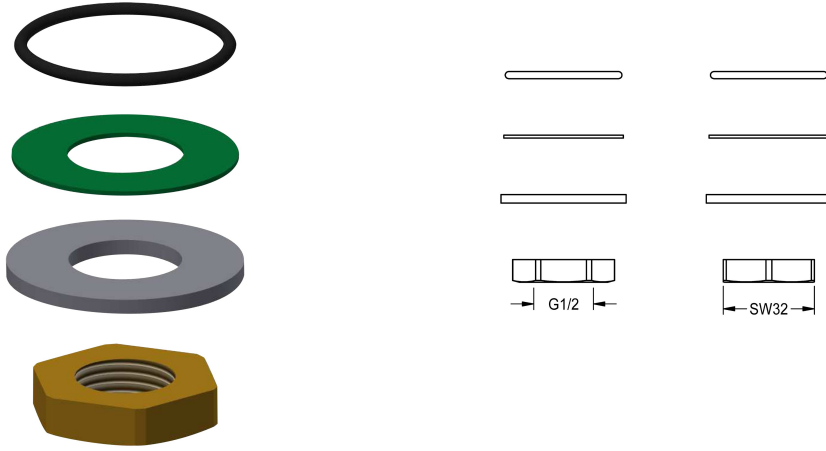

KWC Befestigungsset

Modell-Linie: F3 | ASSV1001
Zubehör und Funktionsteile | Ersatzteile Armaturen

KWC-Nr.

2030042947

Befestigungsset für F3S Selbstschluss-Standventil

Technische Daten

Füllmenge

1

Mengeneinheit

Stück