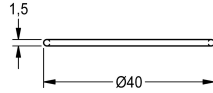

### KWC-No.

2030042949

O-ring 37 x 1,5 mm, rosso, unità di imballaggio 10 pezzi

### Dati tecnici

Profondità totale

40 mm

Altezza totale

1.5 mm

Larghezza complessiva

40 mm

Capacità