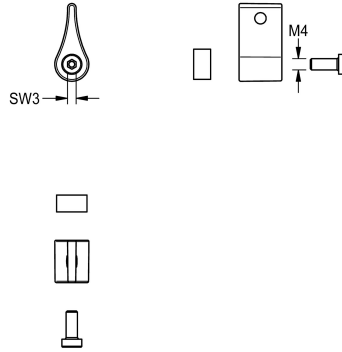

## KWC

Palanca selector de temperatura

Modell-Linie: F3 | ASXM1004

Piezas de repuesto | Accesorio Griferias de lavado

KWC-No.

**2030042959**

Palanca para la selección de la temperatura para grifos de pie F3

### Datos técnicos

Cantidad

1

Cantidad de unidades de medición

Piezas