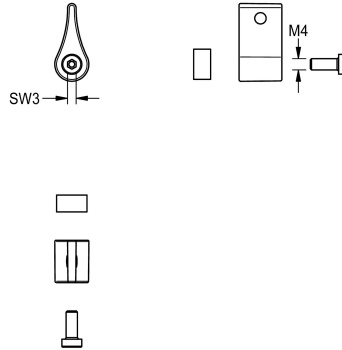

KWC Temperatuurhendel

Modell-Linie: F3 | ASXM1004
Reserve onderdelen | Reserve-onderdelen kranen

KWC-No.

2030042959

Hendel voor temperatuurkeuze voor wastafelmengkranen F3

Technical Data

Vulhoeveelheid

1

Hoeveelheid meeteenheid

Stuk