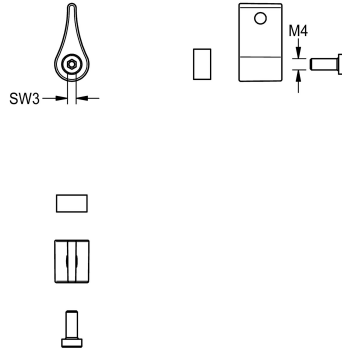

KWC

Uchwyt do regulacji temperatury

Modell-Linie: F3 | ASXM1004

Akcesoria i elementy funkcyjne | Części zamienne do armatur umywalkowych

KWC-No.

2030042959

Uchwyt do regulacji temperatury wody do baterii umywalkowych F3

Dane techniczne

Pojemność

1

Ilość uom

Sztuki