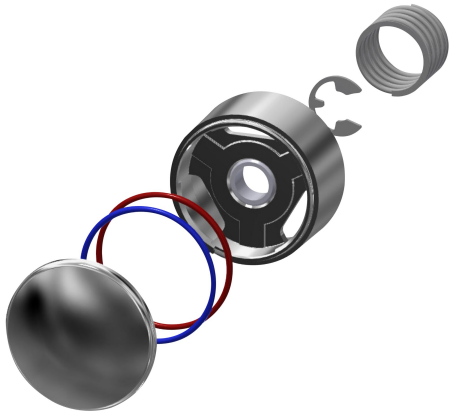

## KWC Druckkappe

Modell-Linie: F3 | ASSV2001  
Zubehör und Funktionsteile | Ersatzteile Duschen

### KWC-Nr.

2030042960

Druckkappe für F3S Selbstschluss-Durchgangs- und Wandventil, komplett.