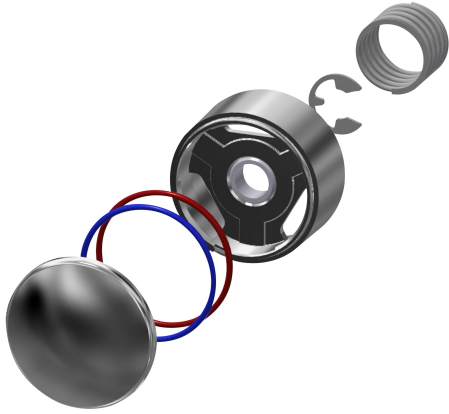

KWC

Cappuccio a pressione

Modell-Linie: F3 | ASSV2001

Ricambi | Ricambi per rubinetteria doccia

KWC-No.

2030042960

Cappuccio a pressione per rubinetto temporizzato a parete F3S, completo.

Dati tecnici

Capacità

1

Quantità UOM

Pezzi