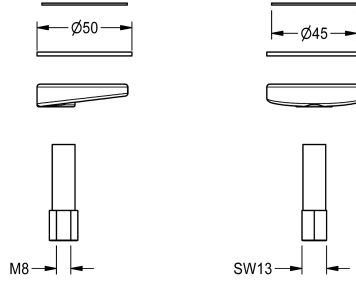

KWC Rychlosvorka

Modell-Linie: F5 | ASEX1013

Příslušenství a funkční díly | Příslušenství Umyvadlové armatury

KWC-No.

2030043596

Rychlosvorka kompletní, pro elektronické stojánkové armatury F5E.

Technické údaje