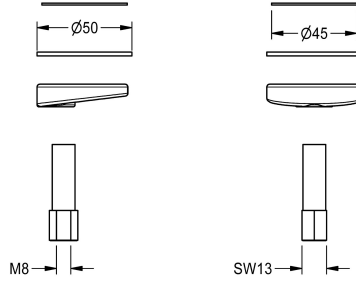

## KWC Schnellbefestigung

Modell-Linie: F5 | ASEX1013  
Zubehör und Funktionsteile | Ersatzteile Armaturen

### KWC-Nr.

2030043596

Schnellbefestigung komplett, für F5E Elektronik-Standarmaturen.

### Technische Daten

Füllmenge

1

Mengeneinheit

Stück