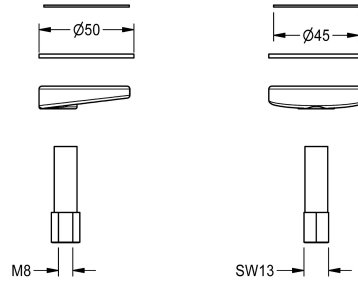

KWC Schnellbefestigung

Modell-Linie: F5 | ASEX1013
Zubehör und Funktionsteile | Zubehör und Funktionsteile

KWC-Nr.

2030043596

Schnellbefestigung komplett, für F5E Elektronik-Standarmaturen.

Technische Daten

Füllmenge
Mengeneinheit
teamNumber
sanitasTroeschNumber

1
Stück
0
0