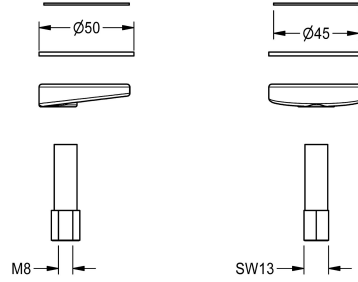

## KWC Schnellbefestigung

Modell-Linie: F5 | ASEX1013  
Zubehör und Funktionsteile | Ersatzteile Armaturen

### KWC-Nr.

**2030043596**

Schnellbefestigung komplett, für F5E Elektronik-Standarmaturen.

### Technische Daten

Füllmenge

1

Mengeneinheit

Stück