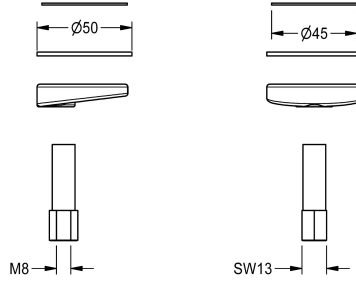

KWC

Fermeture rapide

Modell-Linie: F5 | ASEX1013

Pièces de rechange | Pièces de rechange robinetterie

KWC-No.

2030043596

Fermeture rapide complète, pour robinetterie électronique F5E.

Données techniques

Unité de remplissage

1

Unité de mesure

Pièce

teamNumber

0

sanitasTroeschNumber

0