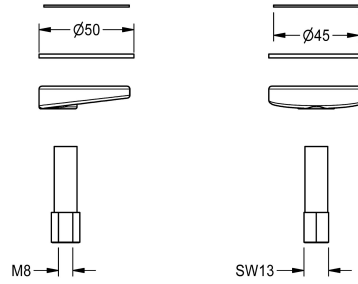

KWC

Attacco rapido

Modell-Linie: F5 | ASEX1013

Ricambi | Accessori per rubinetterie per lavabi

KWC-No.

2030043596

Attacco rapido completo, per rubinetti elettronici standard F5E.

Dati tecnici

Capacità
Quantità UOM
teamNumber
sanitasTroeschNumber

1
Pezzi
0
0