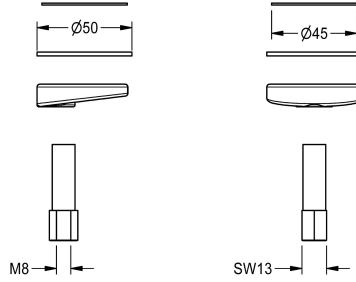

KWC

Attacco rapido

Modell-Linie: F5 | ASEX1013

Ricambi | Accessori per rubinetterie per lavabi

KWC-No.

2030043596

Attacco rapido completo, per rubinetti elettronici standard F5E.

Dati tecnici

Capacità

1

Quantità UOM

Pezzi