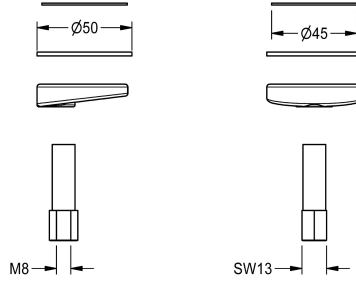

KWC Snelbevestiger

Modell-Linie: F5 | ASEX1013
Reserve onderdelen | Reserve-onderdelen kranen

KWC-No.

2030043596

Snelbevestiger compleet, voor F5E elektronisch kraanwerk.

Technical Data

Vulhoeveelheid

1

Hoeveelheid meeteenheid

Stuk