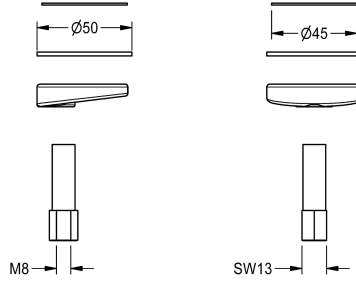

KWC

Szybkozłączka

Modell-Linie: F5 | ASEX1013

Aksesoria i elementy funkcyjne | Części zamienne do armatur umywalkowych

KWC-No.

2030043596

Szybkozłączka, kompletna, do elektronicznych armatur stojących F5E

Dane techniczne

Pojemność

1

Ilość uom

Sztuki