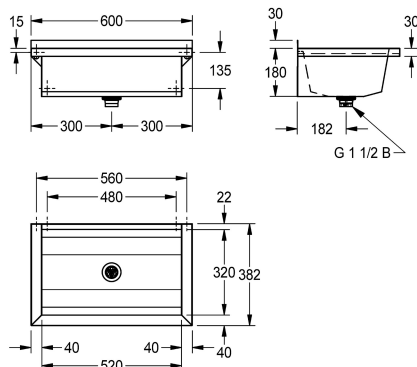

### KWC-No.

**2030043777**

délka 600 mm

**2030043778**

délka 800 mm

**2030043779**

délka 1200 mm

**2030043780**

délka 1600 mm

**2030043781**

délka 1800 mm

**2030043782**

délka 2400 mm

**2030043783**

délka 3000 mm

### Celková šířka

600 mm

800 mm

1,200 mm

1,600 mm

1,800 mm

2,400 mm

3,000 mm

upevňovacího materiálu. Od délky 1800 mm je součástí dodávky přídatná konzola. Speciální délky na vyžádání.

Rozměry 600 x 210 x 382 mm (š x v x h)