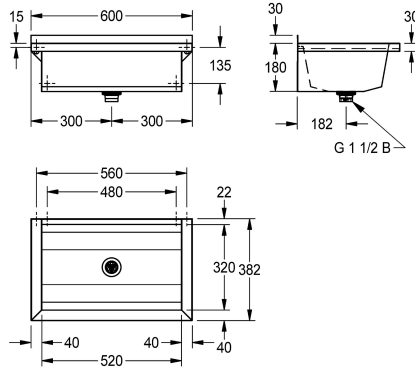

### KWC-No.

**2030043777**

Longueur 600 mm

**2030043778**

Longueur 800 mm

**2030043779**

Longueur 1200 mm

**2030043780**

Longueur 1600 mm

**2030043781**

Longueur 1800 mm

**2030043782**

Longueur 2400 mm

**2030043783**

Longueur 3000 mm

### Largeur totale

600 mm

800 mm

1,200 mm

1,600 mm

1,800 mm

2,400 mm

3,000 mm

avec filtre G 1 1/2 B. Fixations fournies. Un support est fourni en supplément pour les longueurs supérieures à 1800 mm. Longueurs spéciales disponibles sur demande.

Dimensions 600 x 210 x 382 mm (L x H x P)