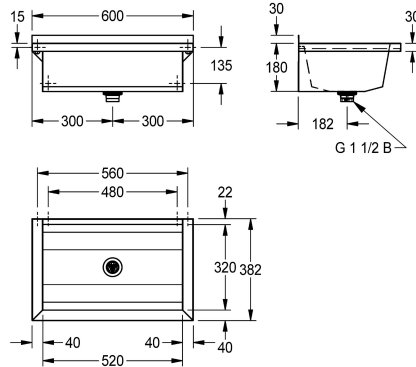

KWC PLANOX

Lavabos rigoles - sans plage robinetterie

Modell-Linie: PLANOX | PL6

Lavabos | Lavabos rigoles

KWC-No.

2030043777

Longueur 600 mm

2030043778

Longueur 800 mm

2030043779

Longueur 1200 mm

2030043780

Longueur 1600 mm

2030043781

Longueur 1800 mm

2030043782

Longueur 2400 mm

2030043783

Longueur 3000 mm

Largeur totale

600 mm

800 mm

1,200 mm

1,600 mm

1,800 mm

2,400 mm

3,000 mm

PLANOX lavabo rigole soudé d'un seul tenant pour montage mural, en acier inoxydable avec finition satinée, épaisseur du matériau du lavabo rigole de 0,8 mm / panneaux latéraux de 1,2 mm, panneaux latéraux avec supports intégrés, sans plage de robinetterie et sans trop-plein, remontée arrière de 40 mm, évacuation au milieu, bonde

avec filtre G 1 1/2 B. Fixations fournies. Un support est fourni en supplément pour les longueurs supérieures à 1800 mm. Longueurs spéciales disponibles sur demande.

Dimensions 600 x 210 x 382 mm (L x H x P)

Données techniques

Hauteur pare-boue arrière

30 mm

Vasque - hauteur du vasque

180 mm

Profondeur du vasque

320 mm

Largeur du vasque

520 mm

Matière

Acier inoxydable

Code du matériel

1.4301

Nombre de trous pour déchets

1

Profondeur totale

382 mm

Hauteur totale

210 mm

Largeur totale

600 mm

Support arrière

Non

Dosseret

Option

Finition de surface

Finition satinée

Saillie de robinetterie

Non

Type de montage

Montage mural

Type de kit d'évacuation

évacuation perforée