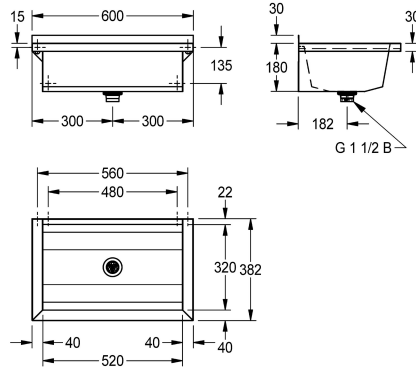

KWC PLANOX Lavabo a canale

Modell-Linie: PLANOX | PL6
Lavabi | Lavelli a canale

KWC-No.

2030043777
Lunghezza 600 mm

2030043778
Lunghezza 800 mm

2030043779
Lunghezza 1200 mm

2030043780
Lunghezza 1600 mm

2030043781
Lunghezza 1800 mm

2030043782
Lunghezza 2400 mm

2030043783
Lunghezza 3000 mm

Larghezza complessiva

600 mm

800 mm

1,200 mm

1,600 mm

1,800 mm

2,400 mm

3,000 mm

PLANOX lavabo a canale con vasca senza giunture per installazione a parete, in acciaio inox 18/10, superficie con finitura satinata, spessore materiale 0,8 mm sulla vasca e 1,2 mm sui pannelli laterali, con staffe a parete integrate, senza piano rubinetteria, alzatina da 40 mm; vasca senza troppopieno, scarico centrale con griglia 1"1/2, materiali di montaggio compresi. Per

lunghezze superiori a 1800 mm la fornitura standard include una staffa supplementare da fissare centralmente. Lunghezze speciali disponibili su richiesta.

Dimensioni 600 x 210 x 382 mm (L x A x P)

Dati tecnici

Altezza paraspruzzi

30 mm

Altezza vasca

180 mm

Profondità orizzontale della vasca

320 mm

Larghezza vasca

520 mm

Materiale

Acciaio inox

Codice materiale

1.4301

Quantità scarichi

1

Profondità totale

382 mm

Altezza totale

210 mm

Larghezza complessiva

600 mm

Altezza alzatina

No

Paraspruzzi

In opzione

Finitura della superficie

Finitura satinata

Piano rubinetteria

No

Tipo di montaggio

Installazione a parete