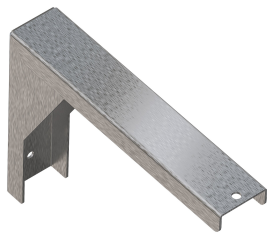

Staffa per PLANOX

2030043812
PL18SU