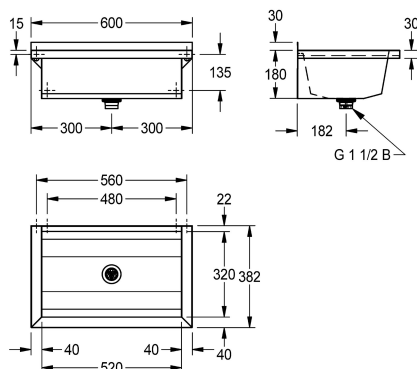

KWC PLANOX Umywalka rynnowa

Modell-Linie: PLANOX | PL6
Umywalki | Umywalki rynnowe

KWC-No.

2030043777

Długość 600 mm

2030043778

Długość 800 mm

2030043779

Długość 1200 mm

2030043780

Długość 1600 mm

2030043781

Długość 1800 mm

2030043782

Długość 2400 mm

2030043783

Długość 3000 mm

Łączna szerokość

600 mm

800 mm

1,200 mm

1,600 mm

1,800 mm

2,400 mm

3,000 mm

PLANOX umywalka rynnowa spawana bezspoinowo, do montażu ściennego, stal chromowo-niklowa, powierzchnia szlifowana matowa, grubość materiału: umywalki 0,8 mm / ścianek bocznych 1,2 mm. Ścianki boczne ze zintegrowanymi wspornikami ściennymi, bez półki armaturowej i bez przelewu, listwa tylna 40 mm, odpływ

na środku, zawór sitkowy G 1 1/2 B, w zestawie materiały montażowe. Od długości 1800 mm w komplecie dodatkowy wspornik. Długości niestandardowe dostępne na zamówienie.

Wymiary 600 x 210 x 382 mm (szer. x wys. x głęb.)

Dane techniczne

Wysokość tylnej ścianki przeciwbrzyzgowej

30 mm

Komora - głębokość komory

180 mm

Głębokość komory

320 mm

Szerokość komory

520 mm

Materiał

Stal szlachetna

Kod materiałowy

1.4301

Liczba otworów odpływowych

1

Łączna głębokość

382 mm

Łączna wysokość

210 mm

Łączna szerokość

600 mm

Tylna krawędź przysięcna

Nie

Ścianka tylna

Opcjonalny

Wykończenie powierzchni

Matowe

Półka na baterię

Nie

Rodzaj montażu

Montaż naścienny

Rodzaje zestawów odpływowych

Sitkowy zawór odpływowy