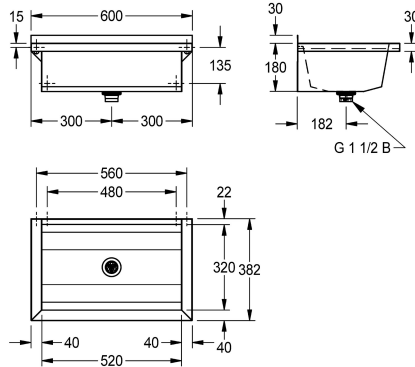

### KWC-No.

**2030043777**  
Length 600 mm

**2030043778**  
Length 800 mm

**2030043779**  
Length 1200 mm

**2030043780**  
Length 1600 mm

**2030043781**  
Length 1800 mm

**2030043782**  
Length 2400 mm

**2030043783**  
Length 3000 mm

monteringsmaterial. Från 1800 mm längd ingår en ytterligare konsol i leveransomfånget. Speciallängder finns på förfrågan.

Mått 600 x 210 x 382 mm (B x H x D)

### Technical Data

Höjd på stänkskydd

30 mm

Skål - skål djup

180 mm

Skål - djup

320 mm

Skål - vidd

382 mm

Total höjd

210 mm

Total bredd

600 mm

Bakre stående

Nej

Utslagsback