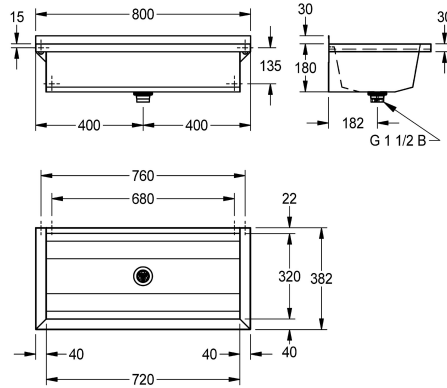

KWC PLANOX Lavamanos colectivo

Modell-Linie: PLANOX | PL8
Lavabo | Lavamanos colectivos

KWC-No.

2030043777
Longitud de 600 mm

2030043778
Longitud de 800 mm

2030043779
Longitud de 1200 mm

2030043780
Longitud de 1600 mm

2030043781
Longitud de 1800 mm

2030043782
Longitud de 2400 mm

2030043783
Longitud de 3000 mm

Anchura total

600 mm

800 mm

1,200 mm

1,600 mm

1,800 mm

2,400 mm

3,000 mm

PLANOX lavamanos colectivo soldado sin juntas para montaje en pared, acero de cromo-níquel, acabado satinado, espesor de material del lavamanos colectivo de 0,8 mm/paneles laterales de 1,2 mm, paneles laterales con consola de pared integrada, sin repisa para grifería y sin rebosadero, montante trasero de 40 mm, desagüe centrado, válvula de filtro G 1 1/2B, incluye material de

montaje. A partir de 1800 mm de longitud, los modelos se suministran con un soporte de sujeción adicional. Pueden solicitarse largos especiales.

Dimensiones 800 x 210 x 382 mm (L x A x P)

Datos técnicos

Altura trasera	30 mm
Altura de la cubeta	180 mm
Longitud de lavabo	320 mm
Anchura de la cubeta	720 mm
Material	Acero inoxidable
Código	1.4301
Número de orificios de residuos	1
Profundidad	382 mm
Altura	210 mm
Anchura total	800 mm
Peto trasero	No
Pared trasera	Opcional
Acabado de superficie	Acabado satinado
Repisa grifos	No
Tipo de montaje	Montaje a pared