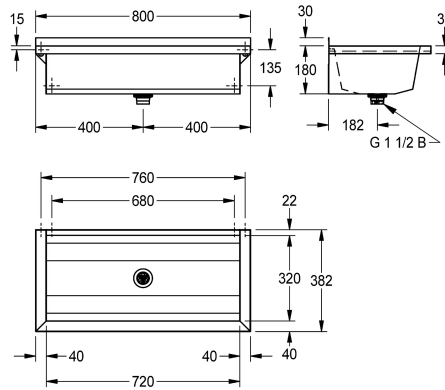

KWC PLANOX Lavabo a canale

Modell-Linie: PLANOX | PL8
Lavabi | Lavelli a canale

KWC-No.

2030043777 Lunghezza 600 mm
2030043778 Lunghezza 800 mm
2030043779 Lunghezza 1200 mm
2030043780 Lunghezza 1600 mm
2030043781 Lunghezza 1800 mm
2030043782 Lunghezza 2400 mm
2030043783 Lunghezza 3000 mm

Larghezza complessiva

600 mm
800 mm
1,200 mm
1,600 mm
1,800 mm
2,400 mm
3,000 mm

PLANOX lavabo multiplo con vasca senza giunture per fissaggio a parete, in acciaio inox 18/10, superficie con finitura satinata, spessore materiale 0,8 mm sulla vasca e 1,2 mm sui pannelli laterali, con staffe a parete integrate, senza piano rubinetteria, alzatina da 40 mm; vasca senza troppopieno, scarico centrale con griglia 1"1/2, materiali di montaggio compresi. Per lunghezze

superiori a 1800 mm la fornitura standard include una staffa supplementare da fissare centralmente. Lunghezze speciali disponibili su richiesta.

Dimensioni 800 x 210 x 382 mm (L x A x P)

Dati tecnici

Altezza paraspruzzi	30 mm
Altezza vasca	180 mm
Profondità orizzontale della vasca	320 mm
Larghezza vasca	720 mm
Materiale	Acciaio inox
Codice materiale	1.4301
Quantità scarichi	1
Profondità totale	382 mm
Altezza totale	210 mm
Larghezza complessiva	800 mm
Altezza alzatina	No
Paraspruzzi	In opzione
Finitura della superficie	Finitura satinata
Piano rubinetteria	No
Tipo di montaggio	Installazione a parete

KWC PLANOX Lavabo a canale

Modell-Linie: **PLANOX | PL8**
Lavabi | Lavelli a canale

Tipologia del gruppo scarico	Scarico perforato
Posizione del foro di scarico	Centro
Proiezione del foro di scarico	182 mm
gruppo di scarico incluso	Si
teamNumber	433028
sanitasTroeschNumber	7521 121