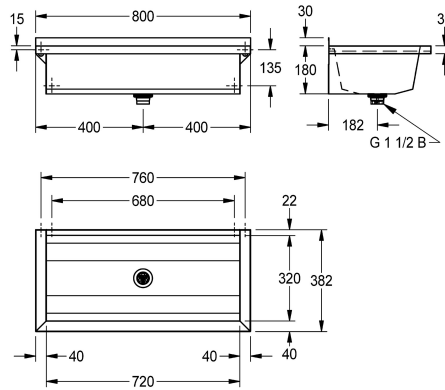

### KWC-No.

**2030043777**  
Lunghezza 600 mm

**2030043778**  
Lunghezza 800 mm

**2030043779**  
Lunghezza 1200 mm

**2030043780**  
Lunghezza 1600 mm

**2030043781**  
Lunghezza 1800 mm

**2030043782**  
Lunghezza 2400 mm

### Larghezza complessiva

600 mm

800 mm

1,200 mm

1,600 mm

1,800 mm

2,400 mm

3,000 mm

superiori a 1800 mm la fornitura standard include una staffa supplementare da fissare centralmente. Lunghezze speciali disponibili su richiesta.

Dimensioni 800 x 210 x 382 mm (L x A x P)

### Dati tecnici

Altezza paraspruzzi

30 mm

Altezza vasca

180 mm

Profondità orizzontale della vasca

320 mm

Larghezza vasca