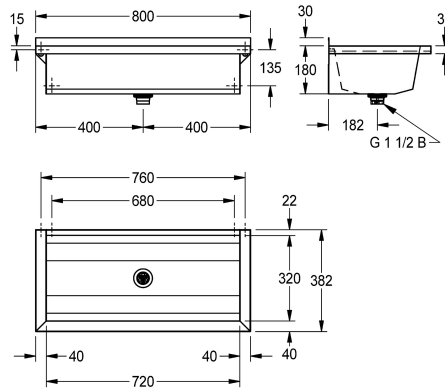

KWC PLANOX Wasgoot

Modell-Linie: PLANOX | PL8
Wastafels | Wasgoten

KWC-No.

2030043777
Lengte 600 mm

2030043778
Lengte 800 mm

2030043779
Lengte 1200 mm

2030043780
Lengte 1600 mm

2030043781
Lengte 1800 mm

2030043782
Lengte 2400 mm

2030043783
Lengte 3000 mm

Totale breedte

600 mm

800 mm

1,200 mm

1,600 mm

1,800 mm

2,400 mm

3,000 mm

PLANOX naadloos gelaste wasgoot voor wandmontage, chroomnikkelstaal, oppervlak zijdemat, materiaaldikte wasgoot 0,8 mm / zijpanelen 1,2 mm, zijpanelen met ingebouwde wandbevestigingssteunen, zonder kraanvlak en zonder overloop, opstaande achterrand van 40 mm, afvoer midden, afvoerplug G 1

1/2 B, inclusief bevestigingsmateriaal. Vanaf een lengte van 1800 mm wordt een extra console voor extra ondersteuning meegeleverd. Speciale lengten op aanvraag.

Afmetingen 800 x 210 x 382 mm (B x H x D)