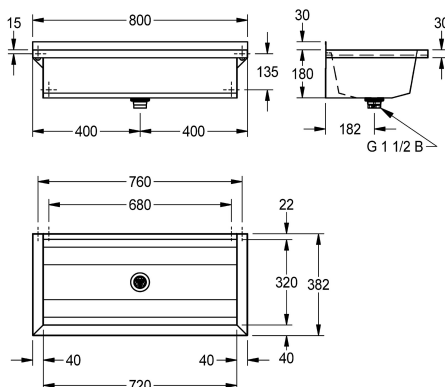

KWC PLANOX Umywarka rynnowa

Modell-Linie: PLANOX | PL8
Umywalki | Umywalki rynnowe

KWC-No.

2030043777
Długość 600 mm

2030043778
Długość 800 mm

2030043779
Długość 1200 mm

2030043780
Długość 1600 mm

2030043781
Długość 1800 mm

2030043782
Długość 2400 mm

2030043783
Długość 3000 mm

Łączna szerokość

600 mm

800 mm

1,200 mm

1,600 mm

1,800 mm

2,400 mm

3,000 mm

PLANOX umywalka rynnowa spawana bezspoinowo, do montażu ściennego, stal szlachetna, powierzchnia szlifowana matowa, grubość materiału: umywalki 0,8 mm / ścianek bocznych 1,2 mm. Ścianki boczne ze zintegrowanymi wspornikami ściennymi, bez półki armaturowej i bez przelewu, listwa tylna 40 mm, odpływ na

środku, zawór sitkowy G 1 1/2B, w zestawie materiały montażowe. Przy długości powyżej 1800 mm w komplecie dodatkowy wspornik. Długości niestandardowe dostępne na zamówienie.

Wymiary (szer. x wys. x głęb.): 800 x 210 x 382 mm

Dane techniczne

Wysokość tylnej ścianki przeciwbryzgowej

30 mm

Komora - głębokość komory

180 mm

Głębokość komory

320 mm

Szerokość komory

720 mm

Materiał

Stal szlachetna

Kod materiałowy

1.4301

Liczba otworów odpływowych

1

Łączna głębokość

382 mm

Łączna wysokość

210 mm

Łączna szerokość

800 mm

Tyłna krawędź przysięcienna

Nie

Ścianka tylna

Opcjonalny

Wykończenie powierzchni

Matowe

Półka na baterię

Nie

Rodzaj montażu

Montaż naścienny

Rodzaje zestawów odpływowych

Sitkowy zawór odpływowy