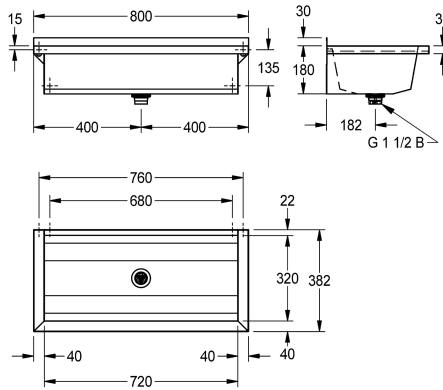

KWC PLANOX Foglost svetsad radtvättställ

Modell-Linie: PLANOX | PL8
Tvättställ | Tvättränna

KWC-No.

2030043777
Length 600 mm

2030043778
Length 800 mm

2030043779
Length 1200 mm

2030043780
Length 1600 mm

2030043781
Length 1800 mm

2030043782
Length 2400 mm

2030043783
Length 3000 mm

Total bredd

600 mm

800 mm

1,200 mm

1,600 mm

1,800 mm

2,400 mm

3,000 mm

PLANOX foglost svetsad radtvättställ för väggmontering, kromnickelstål, sidenmatt yta, godstjocklek radtvättställ 0,8 mm/sidopaneler 1,2 mm, sidopaneler med integrerade väggkonsoler, utan avsats för blandare och utan bräddavlopp, 40 mm bakkant, avlopp i mitten, silventil G 1 1/2B, inkluderar

monteringsmaterial. Från 1800 mm längd ingår en ytterligare konsol i leveransomfånget. Speciallängder finns på förfrågan.

Mått 800 x 210 x 382 mm (B x H x D)

Technical Data

Höjd på stänkskydd

30 mm

Skål - skål djup

180 mm

Skål - djup

320 mm

Skål - vidd

720 mm

Material

Rostfritt stål

Materialkod

1.4301

Antal avloppshål

1

Övergripande djup

382 mm

Total höjd

210 mm

Total bredd

800 mm

Bakre stående

Nej

Utslagsback

Optimal

Ytfinish

Satin yta

Kran hylla

Nej

Typ av montering

Väggmontering

Typ av avfallsbehållare

Perforerad avloppsil